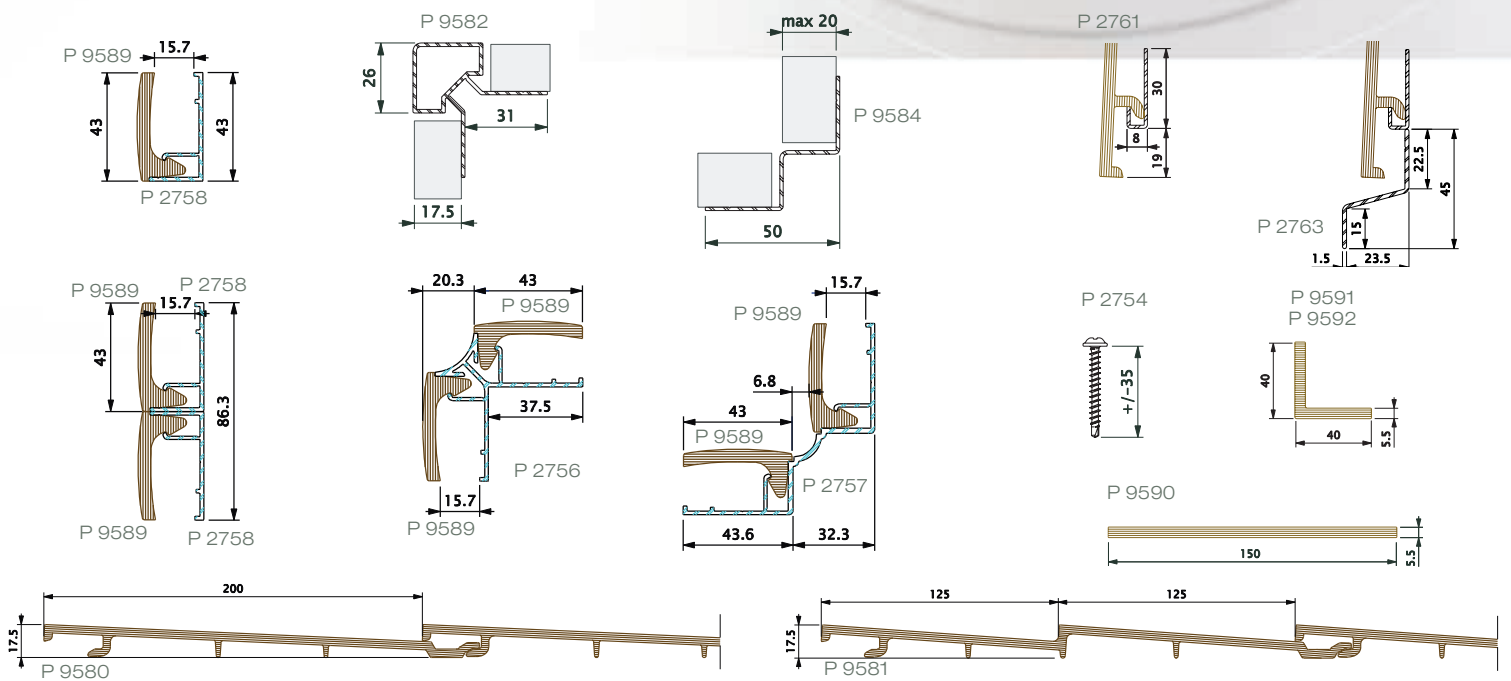

Od průčelí až po zadní stěnu domu, od arkýře po římsu domu, ☉-Face Vám stále nabízí přesně to, co potřebujete.

Vnější roh profilu 1

Vnější roh profilu 2

FACE
9581

Počáteční profil

Ukončovací profil

Vnitřní roh