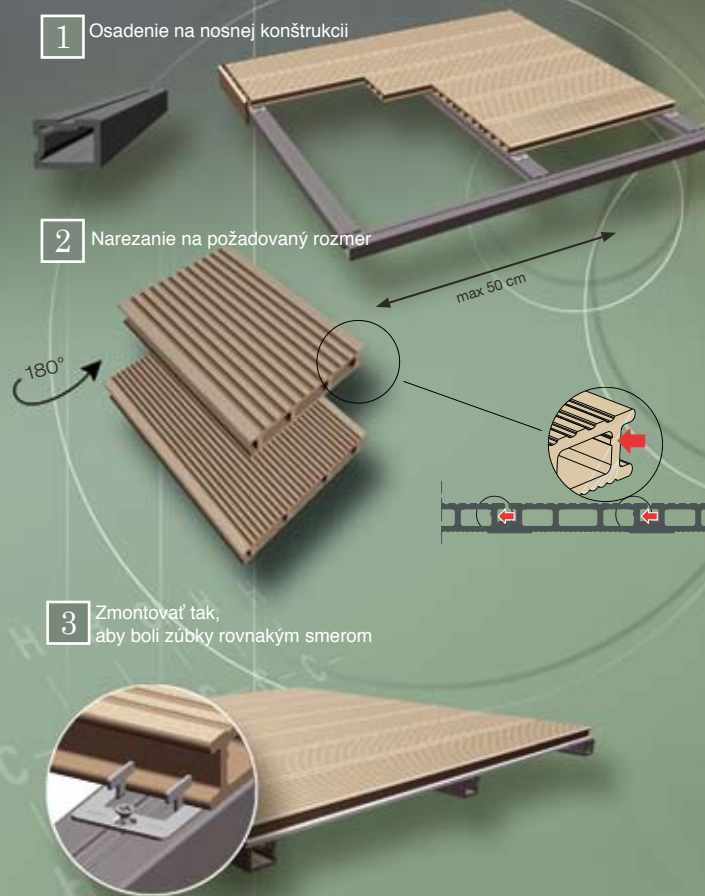

DREVO

PVC

1 Osadenie na nosnej konštrukcii

2 Narezanie na požadovaný rozmer

3 Zmontovať tak, aby boli zúbky rovnakým smerom

4 Dokončený povrch  -Terrace

TWINSON
BEST OF BOTH WORLDS

upravená strana

TWINSON®

kombinuje všetky výhody dreva a PVC.

- prírodný vzhľad
- bez triesok
- odolný voči hmyzu
- neštiepi sa
- ohľaduplný k životnému prostrediu
- trvanlivý
- jednoduchá údržba
- odolný voči vode
- ľahká inštalácia
- masívny
- montáž pomocou skrytého systému
- nie je klzký

VAŠA PRÍLEŽITOSŤ VYNIKNÚŤ

Montáž systému Twinson®  -Terrace je veľmi jednoduchá. Dosky narežte na požadovaný rozmer, pomocou skrytého systému ich upevnite na rám a hrany zakryte krycou lištou  -Terrace. Pokladanie podlahy na vonkajšej ploche nebolo nikdy jednoduchšie!