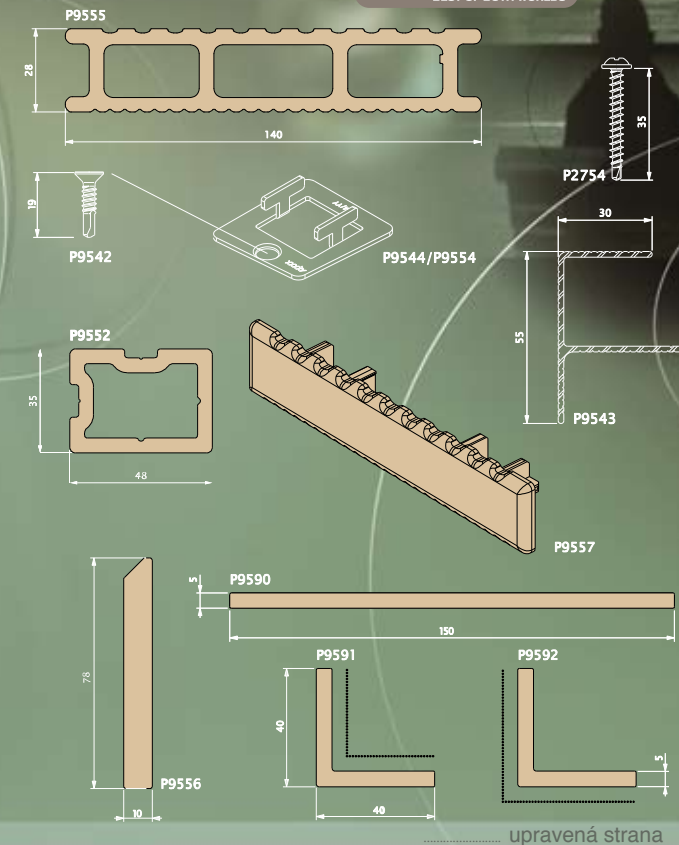

DREVO

PVC

1 Osadenie na nosnej konštrukcii

2 Narezanie na požadovaný rozmer

3 Zmontovať tak, aby boli zúbky rovnakým smerom

4 Dokončený povrch  -Terrace

TWINSON
BEST OF BOTH WORLDS

upravená strana

VAŠA PRÍLEŽITOSŤ VYNIKNÚŤ

Montáž systému Twinson®  -Terrace je veľmi jednoduchá. Dosky narežte na požadovaný rozmer, pomocou skrytého systému ich upevnite na rám a hrany zakryte krycou lištou  -Terrace. Pokladanie podlahy na vonkajšej ploche nebolo nikdy jednoduchšie!