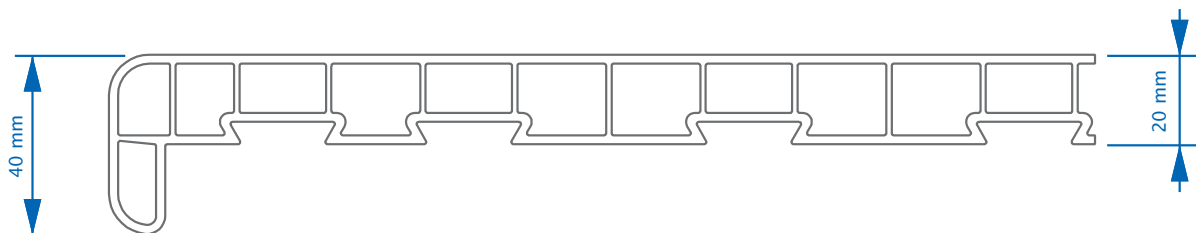

## Varianty širok parapetov

šírka	kód produktu	šírka	kód produktu
155 mm	579	350 mm	560
180 mm	567	400 mm	559
220 mm	568	500 mm	558
250 mm	566	600 mm	557
305 mm	565		

\* O aktuálnej ponuke farieb a širok parapetov sa informujte u svojho dodávateľa.