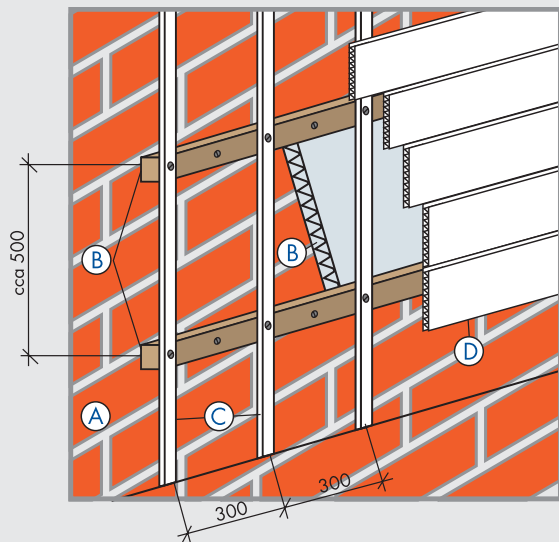

Odvetrávaný zateplovací systém

A podkladové murivo

B late s náterom na výšku (6 x 4 cm) s izolačnými doskami hr. 6 cm (polystyrén, sklená vata, odrazová fólia). Late prichytiť pozdĺžne príchytkami so skrútkami.