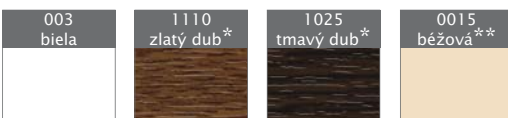

kód produktu
180

Rímsové profily

kód produktu
131

Ventilačné mriežky

kód produktu
123

kód produktu
165

FARBY

* Platí iba pre profil 130. Venkovné použitie farebných profilov konzultujte so svojim dodávateľom.
** Iba pre interiérové použitie.