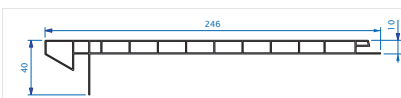

kód produktu
180

Rímsové profily

kód produktu
131

Ventilačné mriežky

kód produktu
123

kód produktu
165

FARBY

* Platí iba pre profil 130. Venkovné použitie farebných profilov konzultujte so svojim dodávateľom.
** Iba pre interiérové použitie.