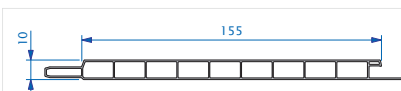

Prednosti obkladov MURVINYL

- estetický vzhľad
- jednoduchá montáž
- minimálne nároky na údržbu
- 3 odtiene farieb
- záruka 10 rokov pri bielych profiloch na mechanické vlastnosti a farebnú stálosť
- záruka 5 rokov pri farebných profiloch na farebnú stálosť

- ľahko spracovateľné
- možnosť kombinácie so zateplovacími materiálmi
- odolné proti nepriaznivým vplyvom počasia
- hygienicky neškodné
- 100 %-ne recyklovateľné

Fasádne profily

kód produktu
130